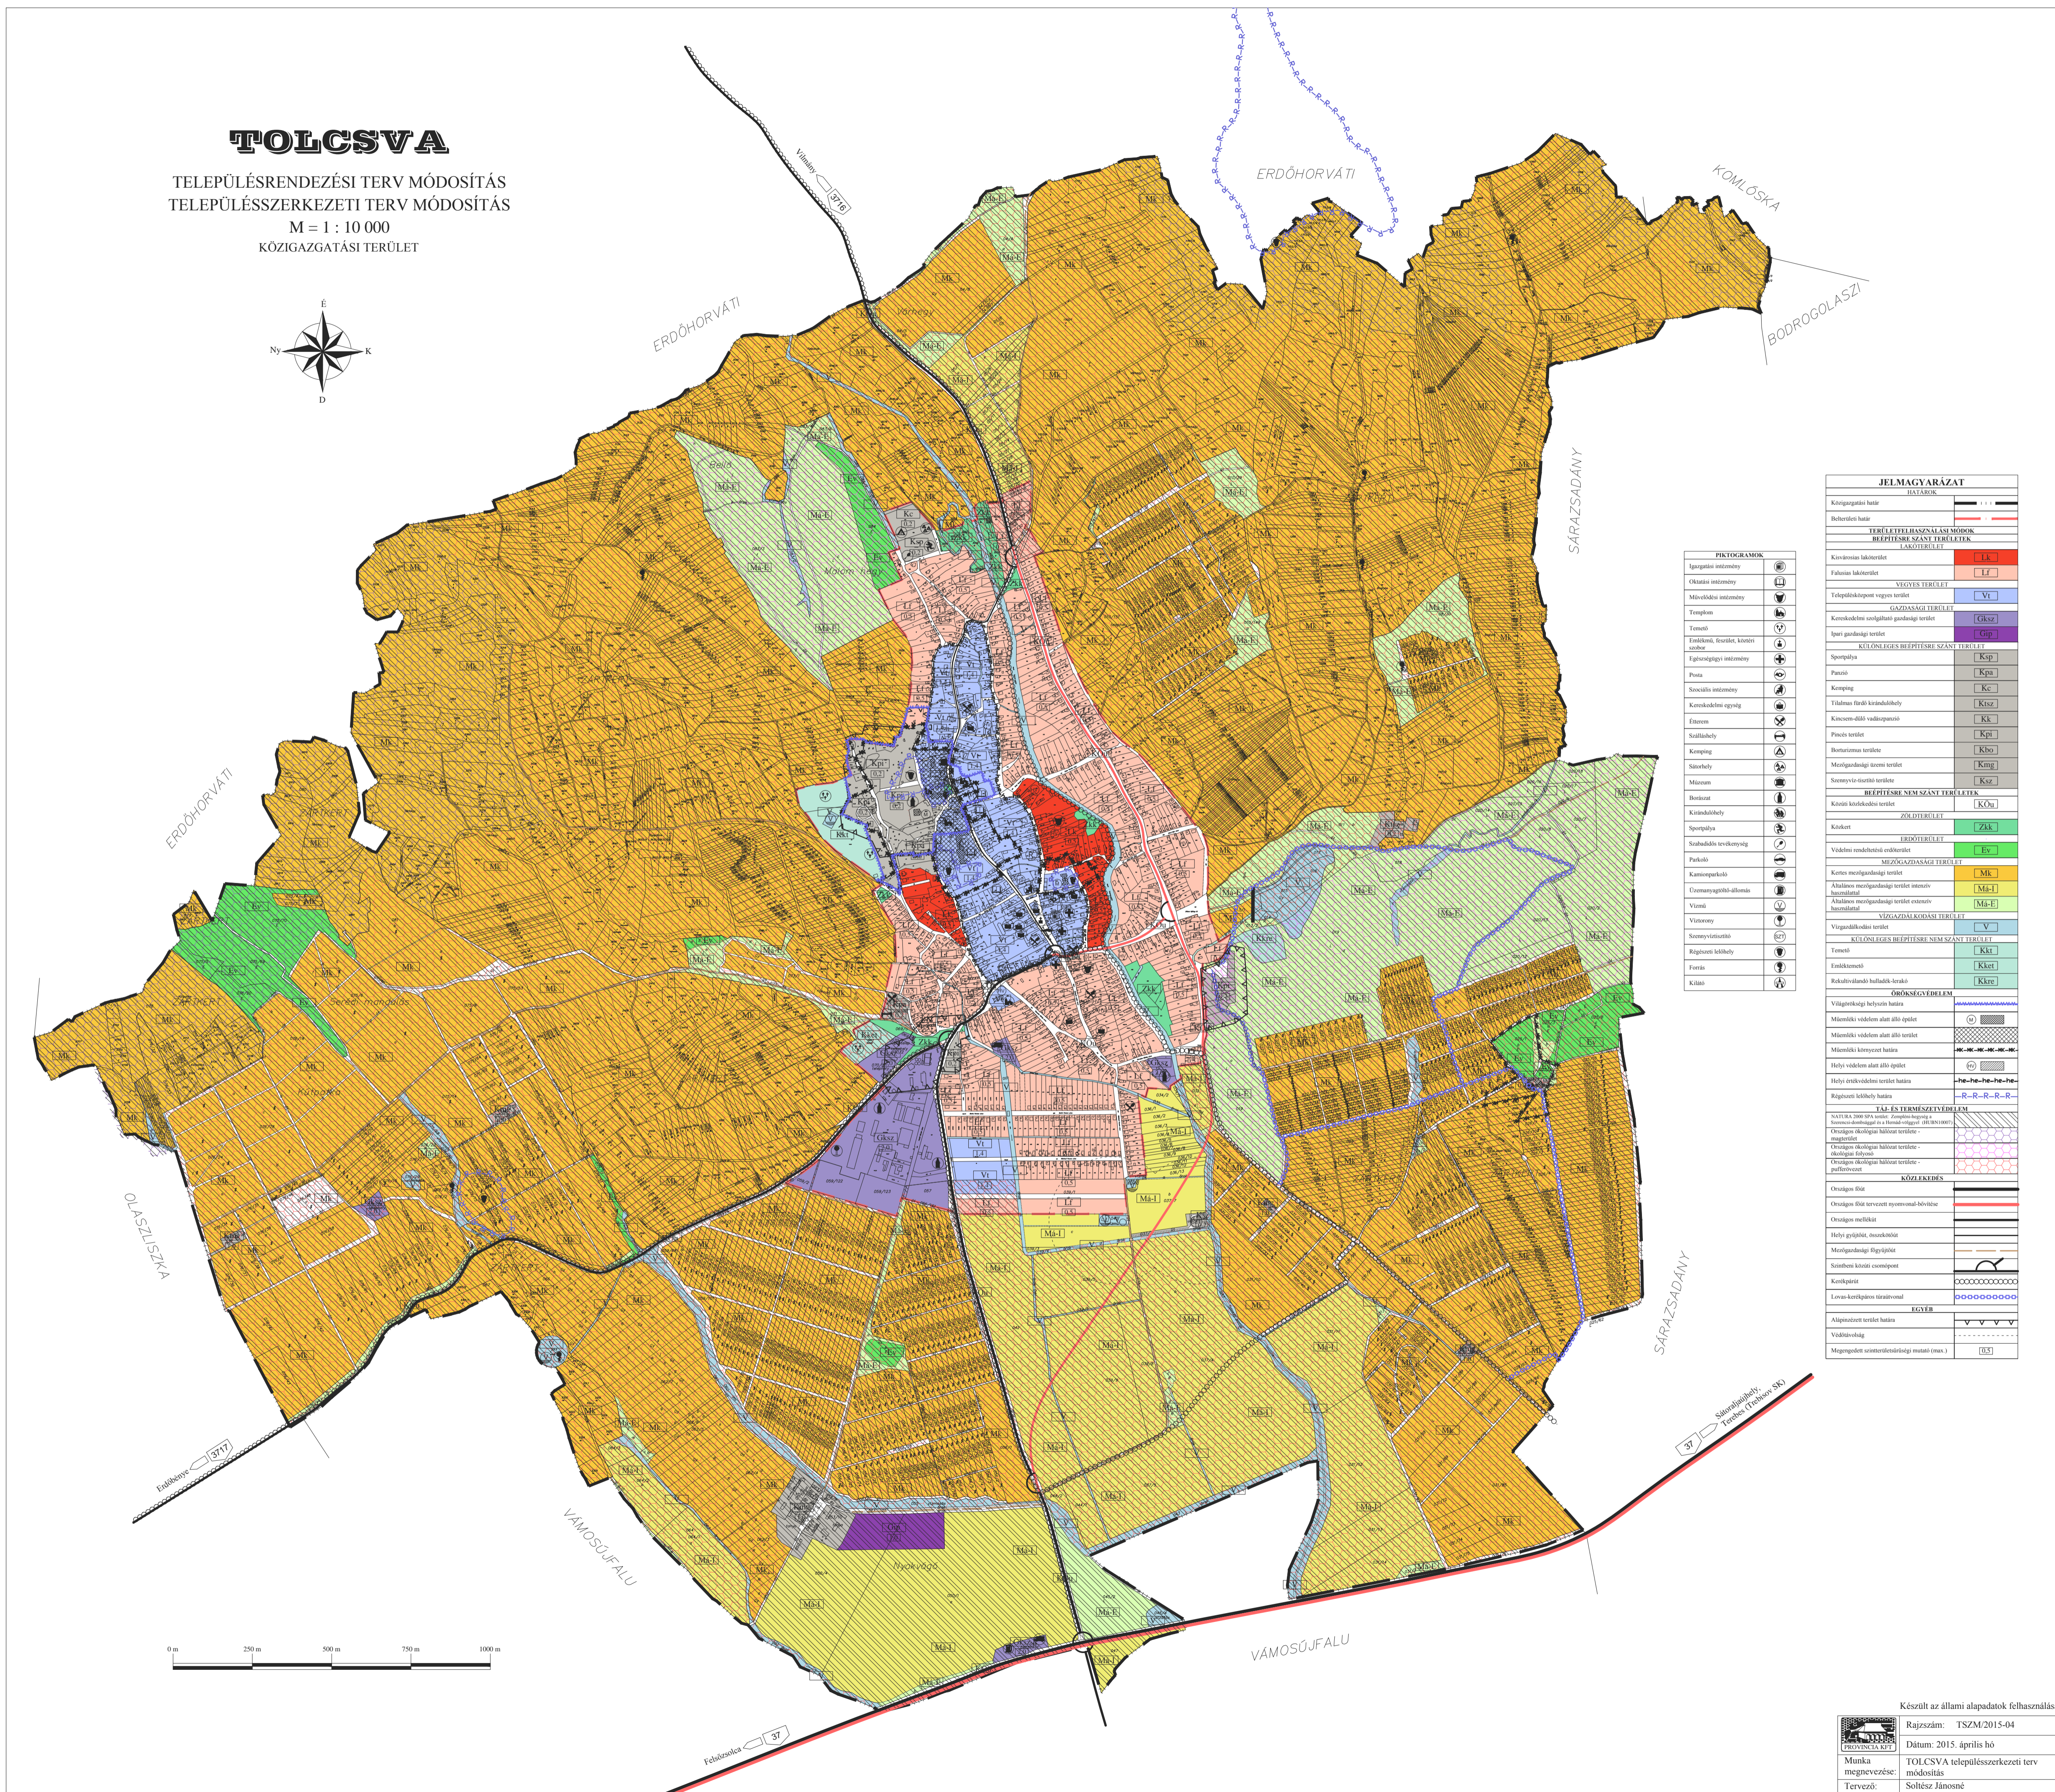

TOLCSVA

TELEPÜLÉSRENDÉZÉSI TERV MÓDOSÍTÁS
TELEPÜLÉSSZERKEZETI TERV MÓDOSÍTÁS
M = 1 : 10 000
KÖZIGAZGATÁSI TERÜLET

JELMAGYARAZAT

ADATOK

Közigazgatási határ

Biztonsági határ

TERÜLETTUDÁSALAPIS MÓDOK

BEÉPÍTÉSI SZINT TERÜLETTUDÁSALAPIS

BEÉPÍTÉSI SZINT TERÜLETTUDÁSALAPIS

VEHÉYS TERÜLET

GAZDASÁGI TERÜLET

KÜLÖNLEGES BEÉPÍTÉSI SZINT TERÜLET

BEÉPÍTÉSI SZINT TERÜLETTUDÁSALAPIS

ZÖLDTERÜLET

ERDŐTERÜLET

MEZŐGAZDASÁGI TERÜLET

Általános mezőgazdasági terület

Általános mezőgazdasági terület kivétel

VIZGÁZMAGYARAZAT

KÜLÖNLEGES BEÉPÍTÉSI SZINT TERÜLET

ÖRÖMMEGFIGYELŐ TERÜLET

TÁJ-ÉS TERMÉSZETVÉDELMI

KÖZLEKEDÉS

KÖZTÉR